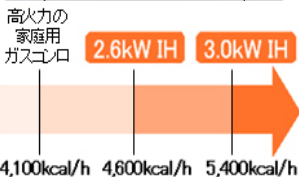

お部屋を明るく

ご相談下さい

エアコン工事

- 設置場所を変更したい
- 配管テープ巻きなおし
- 配管カバー取付
- ガスチャージ・補充
- リフォームで一時取外し

IHクッキングヒーター

ご相談下さい

ガス漏れの心配がありません
火を使わないので安心!

エコキュート